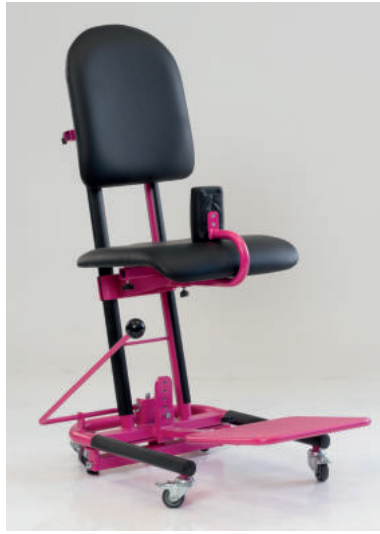

# MODUL

Réglable par molettes

SIÈGES ADAPTÉS

- ▶ Destinée aux enfants et aux adolescents, à partir de 5 ans
- ▶ Siège modulable pour s'adapter à la pathologie et aux besoins de tous
- ▶ Hauteur ajustable à l'infini

## ACCESSOIRES INCLUS :

- › Jeu de 4 roulettes pivotantes avec frein ø5cm
- › Assise et dossier en multiplis hêtre naturel 8mm avec habillage en mousse fixe HR40 recouvert de skaï (classement non-feu).
- › Coloris du skaï au choix :
 

<span style="display: inline-block; width: 15px; height: 15px; background-color: #f0e68c; border: 1px solid black;"></span> Beige	<span style="display: inline-block; width: 15px; height: 15px; background-color: #1a1a1a; border: 1px solid black;"></span> Noir	<span style="display: inline-block; width: 15px; height: 15px; background-color: #444444; border: 1px solid black;"></span> Gris
---	--	--

## OPTIONS :

- Levier de frein pour le blocage des roulettes
- Repose-pieds fixe réglable en hauteur et en profondeur
- Repose-pieds rabattable réglable en hauteur et en profondeur NEW
- Cales-bassin réglables en largeur\*
- Cales-tronc réglables en hauteur et en largeur\*
- Jeu de 2 accoudoirs escamotables réglables en hauteur et en largeur\*
- Plot d'abduction réglable en profondeur\*
- Appui-tête inclinable, réglable en hauteur et en profondeur\* NEW
- Harnais de maintien ajustable NEW