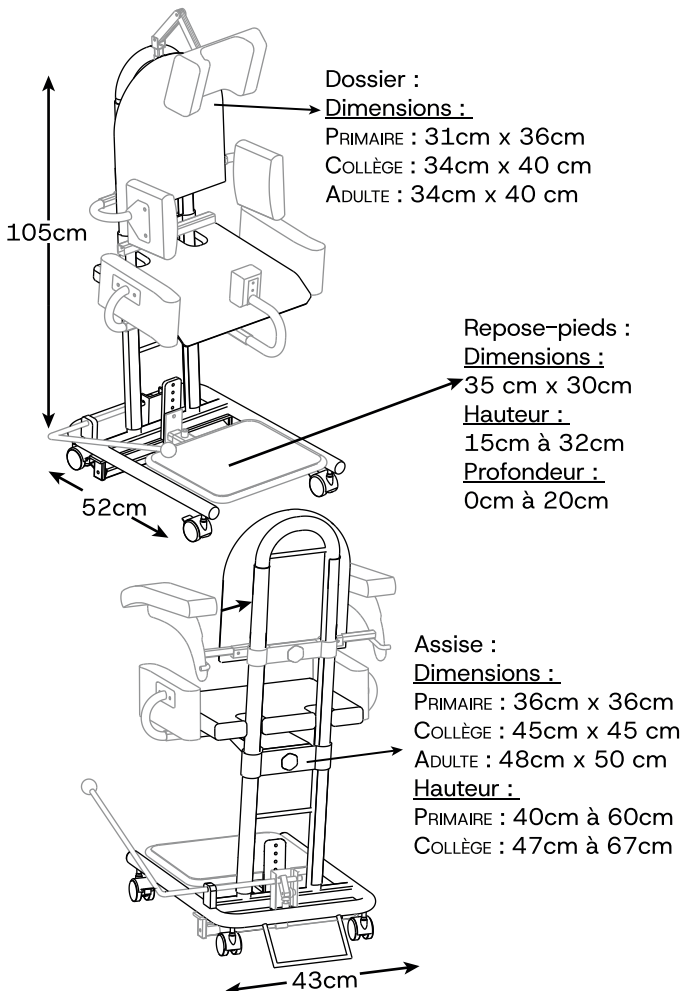

CARACTÉRISTIQUES

ACCESSOIRES INCLUS :

- › Jeu de 4 roulettes pivotantes avec frein ø5cm
- › Assise et dossier en multiplis hêtre naturel 8mm avec habillage en mousse fixe HR40 recouvert de skaï (classement non-feu).

› Coloris du skaï au choix :

 Beige	 Noir	 Gris

OPTIONS :

- Levier de frein pour le blocage des roulettes
- Repose-pieds fixe réglable en hauteur et en profondeur
- Repose-pieds rabattable réglable en hauteur et en profondeur NEW
- Cales-bassin réglables en largeur*
- Cales-tronc réglables en hauteur et en largeur*
- Jeu de 2 accoudoirs escamotables réglables en hauteur et en largeur*
- Plot d'abduction réglable en profondeur*
- Appui-tête inclinable, réglable en hauteur et en profondeur* NEW
- Harnais de maintien ajustable NEW

* Habillage : skaï